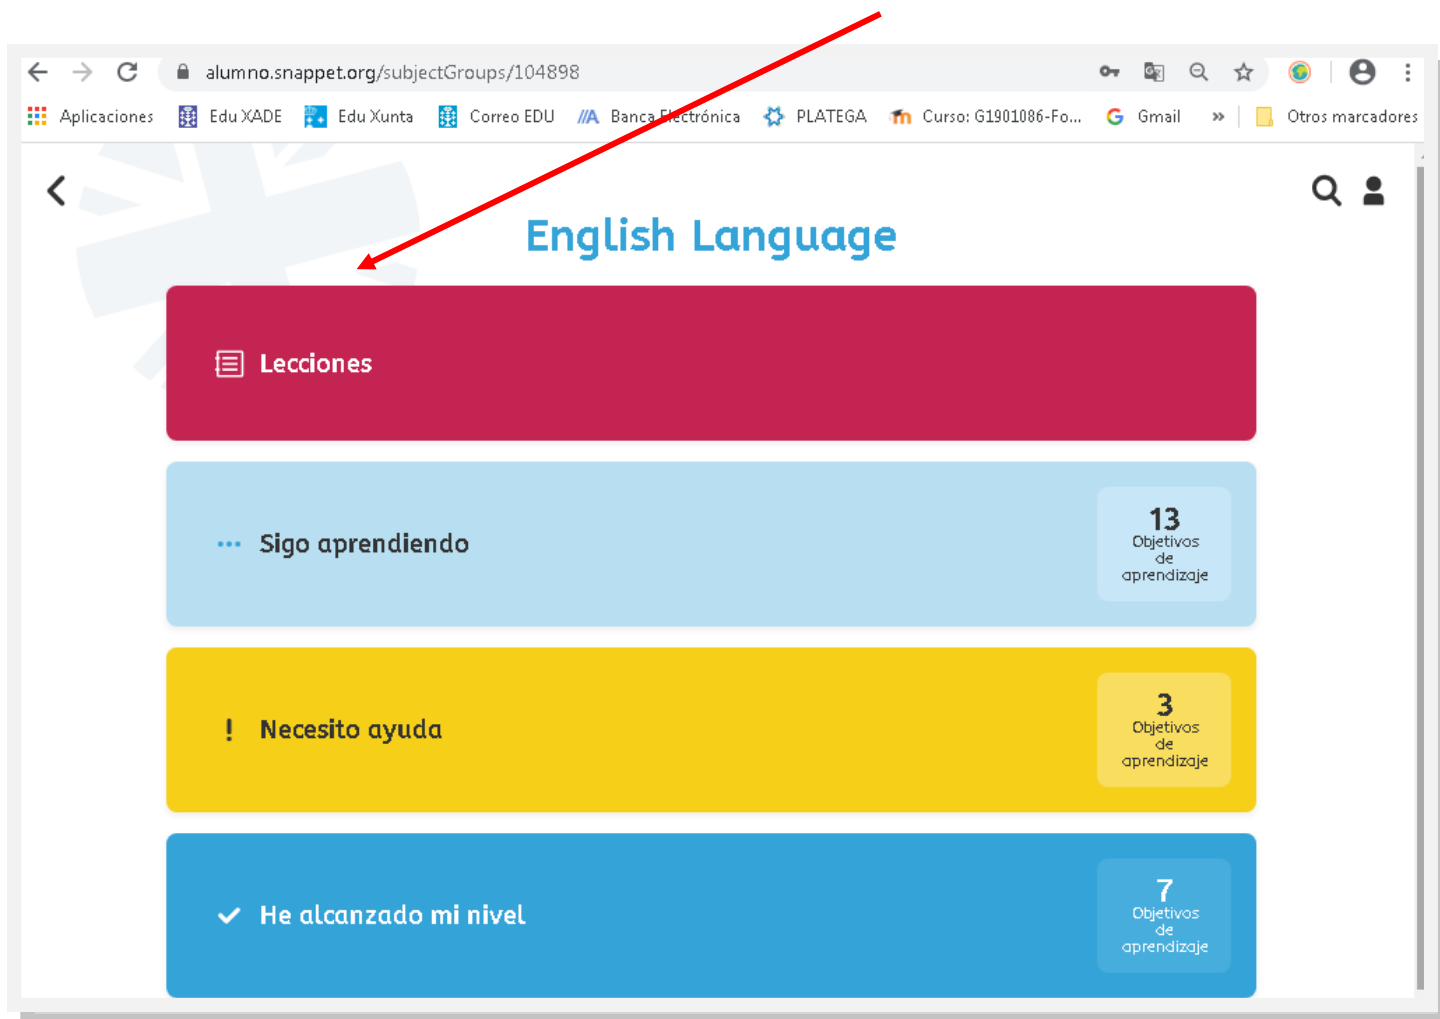

Esta é a seguinte páxina. Aquí os alumnos clican en **Lecciones**.